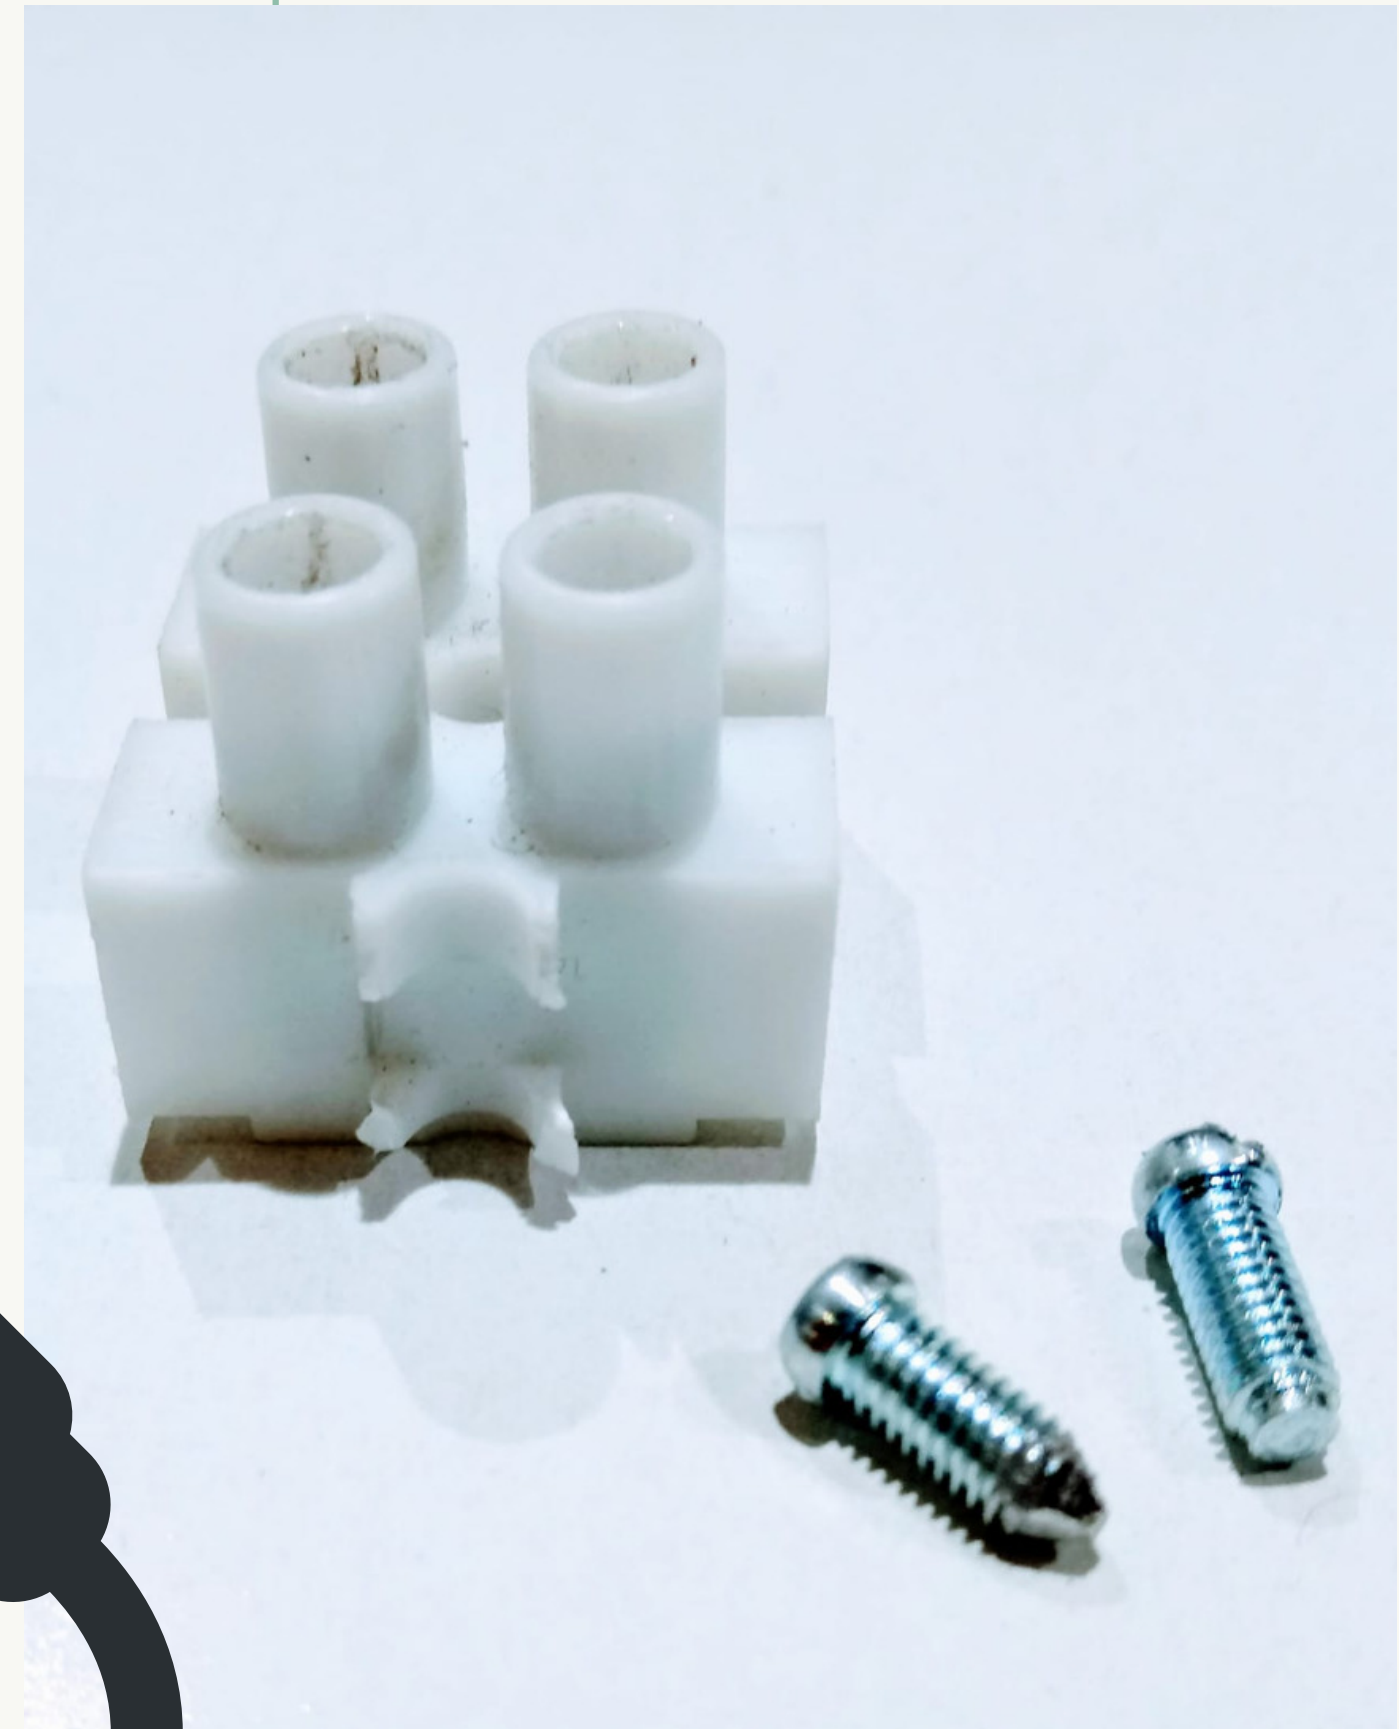

REGLETA CONEXIÓN RÁPIDA

YA NO PELARÁS CABLES!!!

FUNCIONAMIENTO

FÁCIL

Colocas
directamente el
cable sin pelar

SEGURO

Evitamos
accidentes
elécticos

RÁPIDO

Ahorras tiempo
al no pelar el
cable

PRÁCTICO

Sólo necesitas un
destornillador

VENTAJAS

TORNILLOS
FIJACIÓN
EN PUNTA

ADAPTABLE A
CUALQUIER
CLEMA
ELÉCTRICA

CONTACTO

CARMEN VALVERDE FERNÁNDEZ