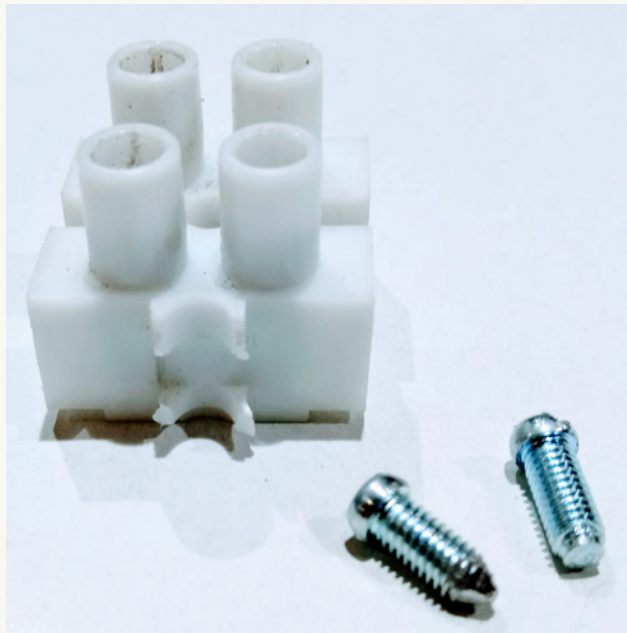

REGLETA CONEXIÓN RÁPIDA

YA NO PELARÁS CABLES!!!

FUNCIONAMIENTO

FÁCIL

Colocas
directamente el
cable sin pelar

SEGURO

Evitamos
accidentes
elécticos

RÁPIDO

Ahorras tiempo
al no pelar el
cable

PRÁCTICO

Sólo necesitas un
destornillador

VENTAJAS

TORNILLOS
FIJACIÓN
EN PUNTA

ADAPTABLE A
CUALQUIER
CLEMA
ELÉCTRICA

CONTACTO

CARMEN VALVERDE FERNÁNDEZ